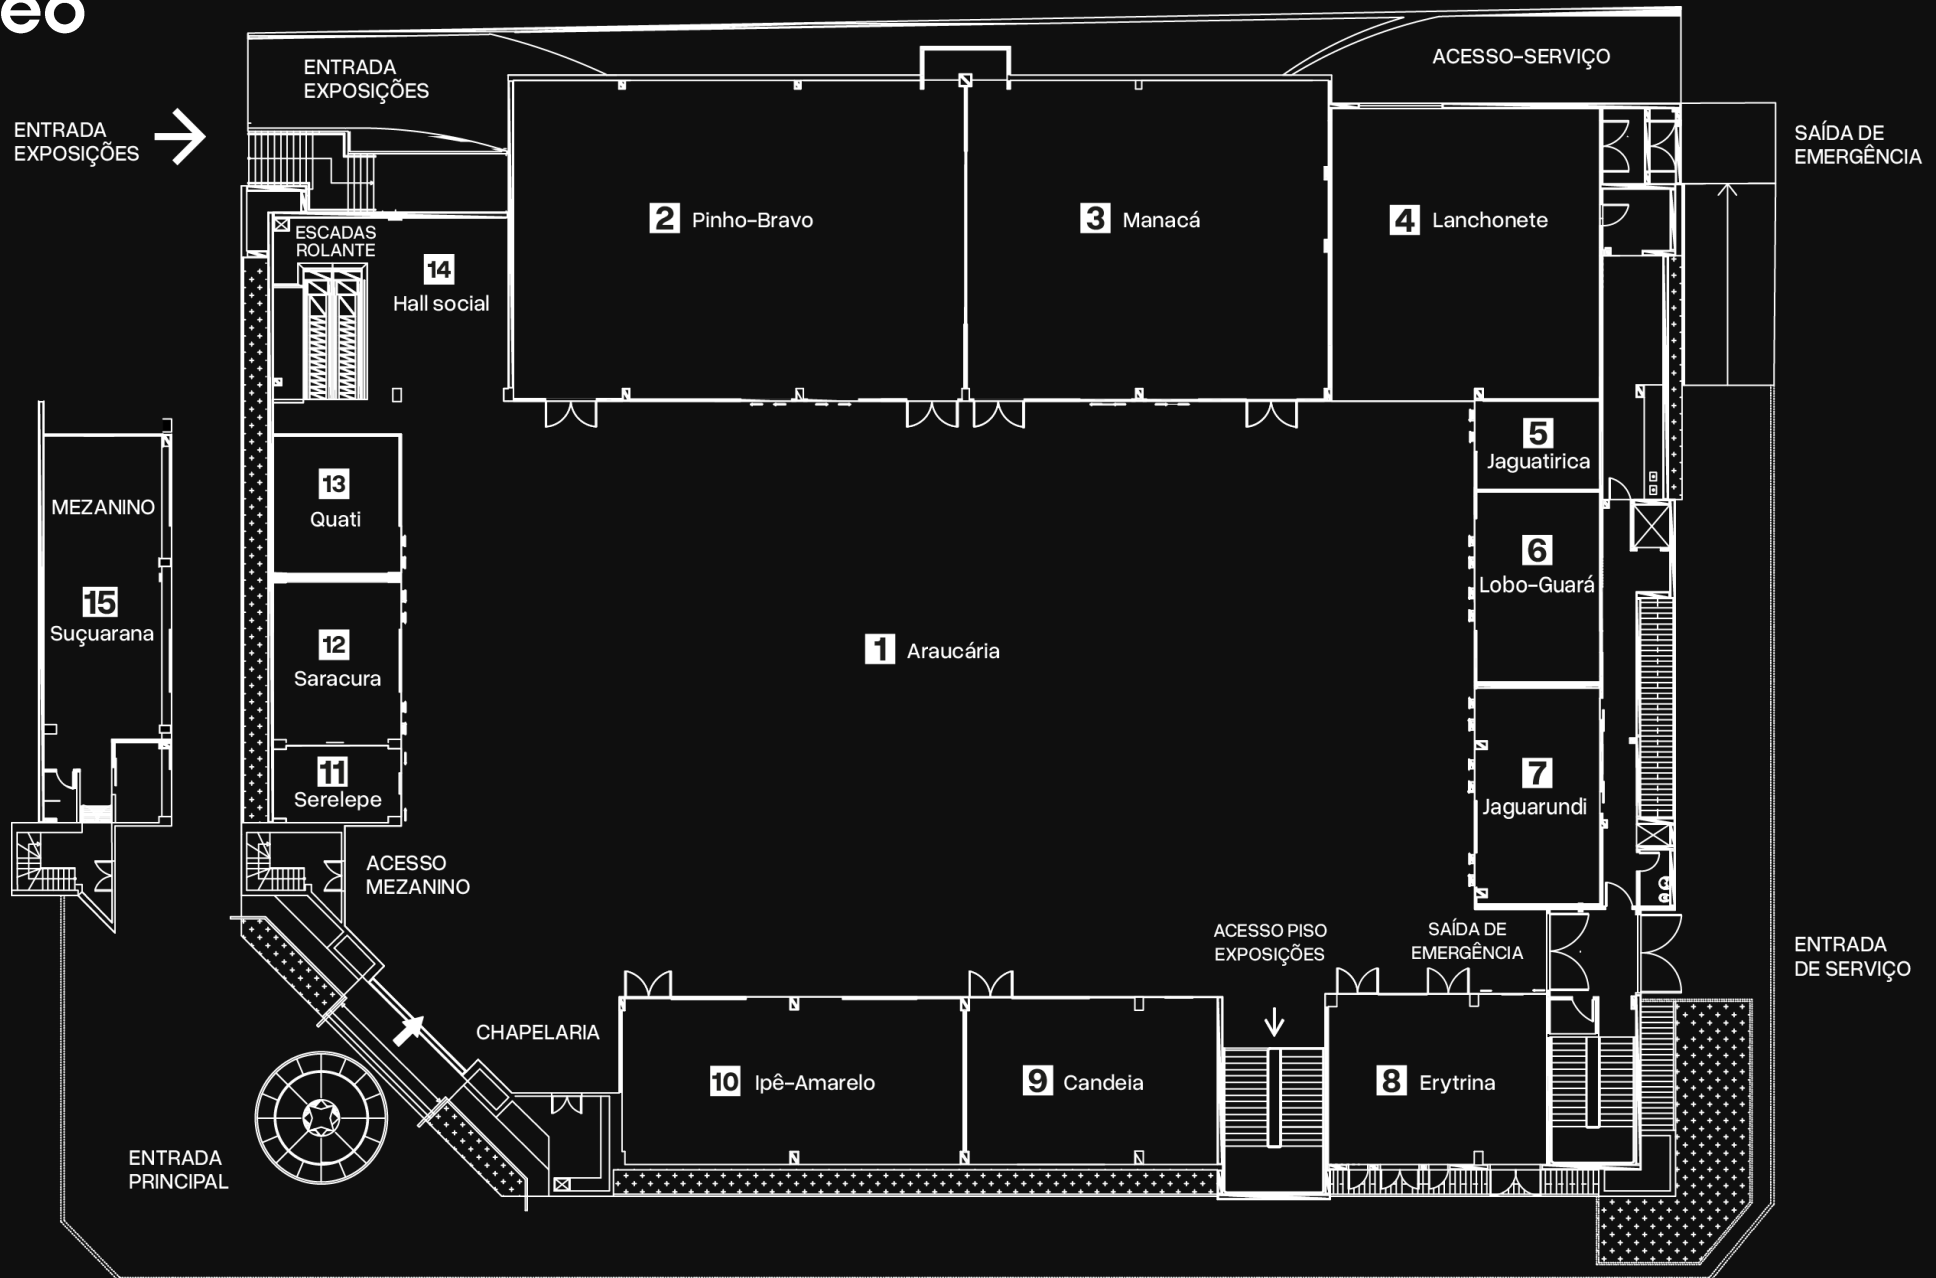

Piso Térreo

Piso Térreo

Medidas e Capacidades

Nº	Sala	Categoria	Área (m²)	Altura (m)	Comprimento (m)	Largura (m)	Auditório	Escolar	Banquete (10 pax)	Recepção
1	Araucária	Grande Salão	1400	8	50	28	1400	700	1200	3000
2	Pinho-Bravo	Auditório	294	7	21	14	350	200	150	450
3	Manacá	Auditório	224	7	16	14	250	130	120	320
	Pinho-Bravo + Manacá	2 e 3 Auditório	518	7	37	14	700	320	270	850
4	Lanchonete	Espaço Café	116	6	13	10	100	70	52	130
5	Jaguatirica	Sala VIP	30	6	6	5	12	8	-	15
6	Lobo-Guará	Sala VIP	48	6	8	6	40	30	24	50
7	Jaguarundi	Sala VIP	60	6	10	6	40	30	24	50
8	Erytrina	Sala de Reunião	80	6	10	8	70	30	15	80
9	Candeia	Sala de Reunião	88	6	11	8	100	50	30	110
10	Ipê-Amarelo	Sala de Reunião	128	6	16	8	150	90	60	180
11	Serelepe	Business Center	20	3	5	4	12	8	-	15
12	Saracura	Sala de Apoio	40	3	8	5	40	20	-	45
13	Quati	Sala de Secretaria	30	3	6	5	30	15	-	35
14	Hall Social	Hall Social	85	6	-	-	-	-	-	-
15	Suçuarana	Lounge/Mezanino	94	3	16	6	-	-	-	40