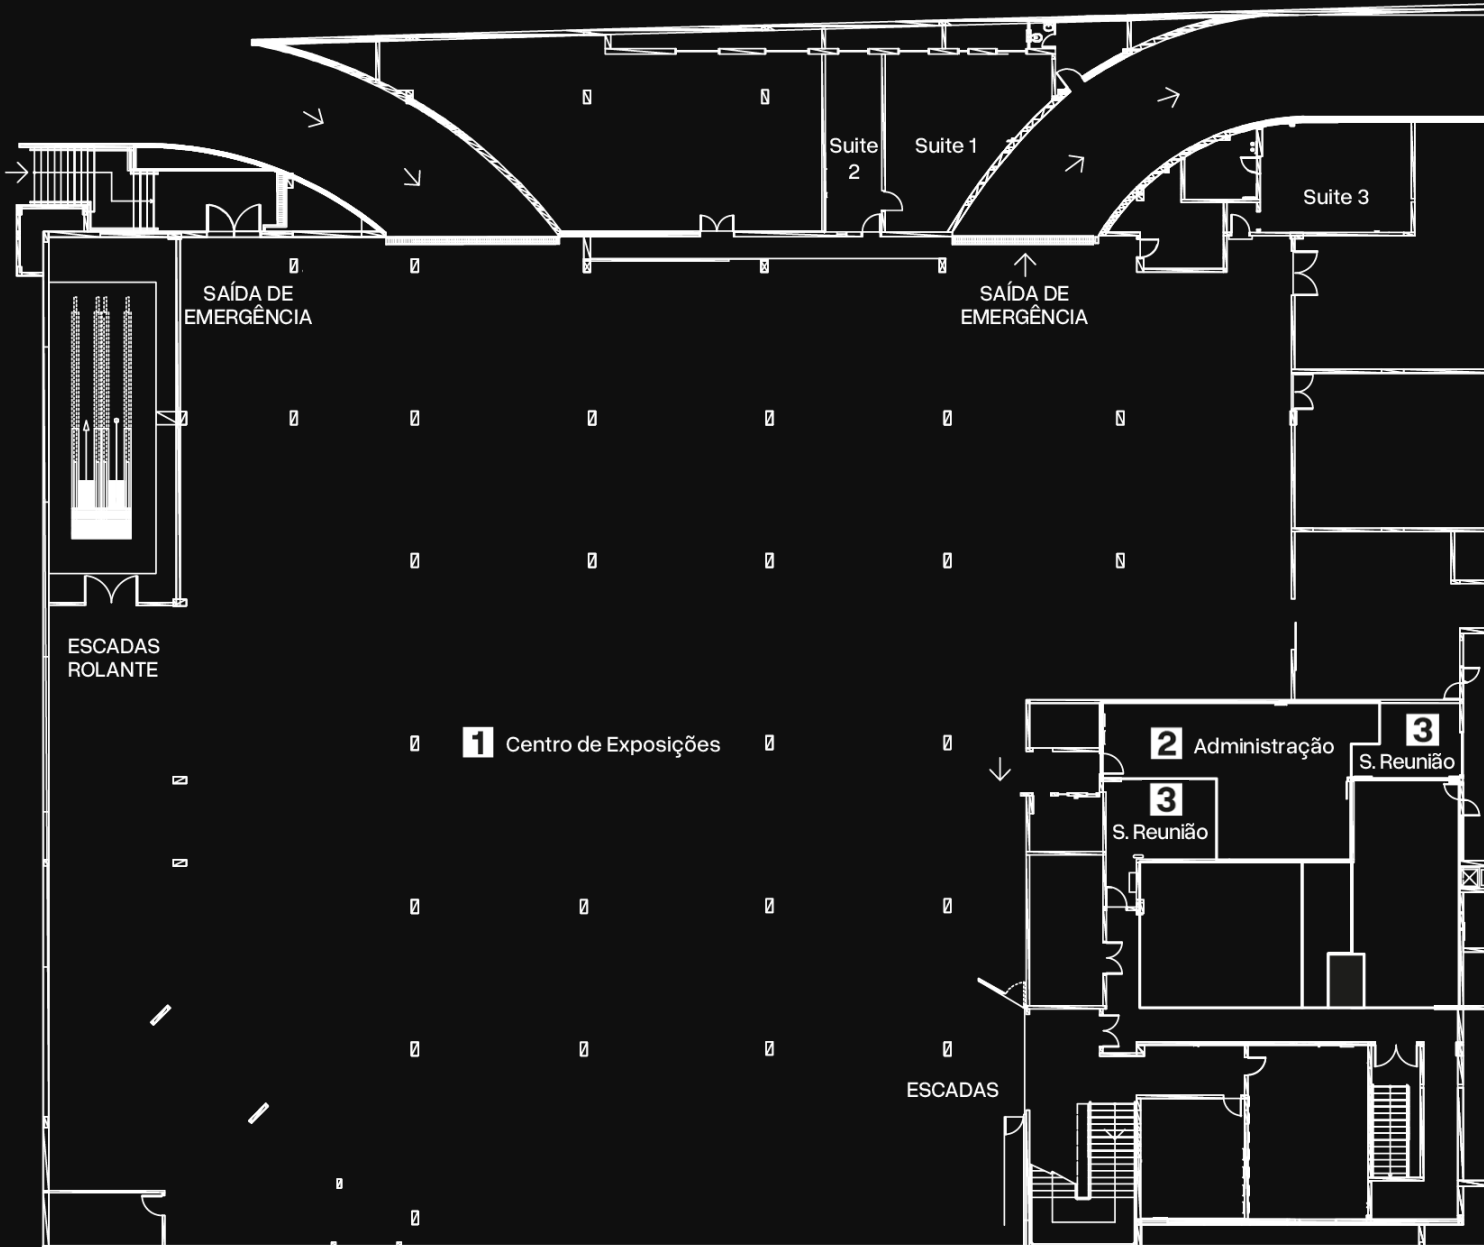

Subsolo

ENTRADA
EXPOSIÇÕES

Subsolo

Medidas e Capacidades

Nº	Sala	Categoria	Área (m²)	Altura (m)
1	Campos do Jordão	Centro de Exposições	2.263	2,90
2	Administração	Administração	40	3,50
3	Sala de Reunião	Sala	78	3,50